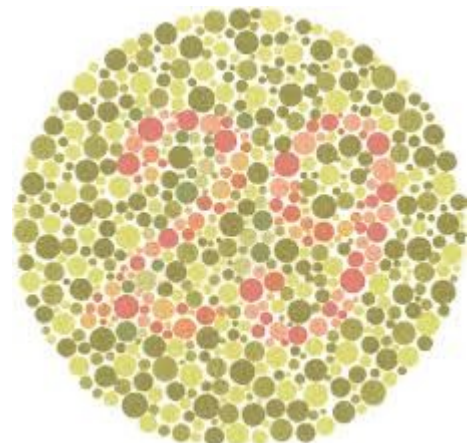

# Test de Visión Cromática

Imágenes tomadas de: <https://www.colour-blindness.com/colour-blindness-tests/ishihara-colour-test-plates/>