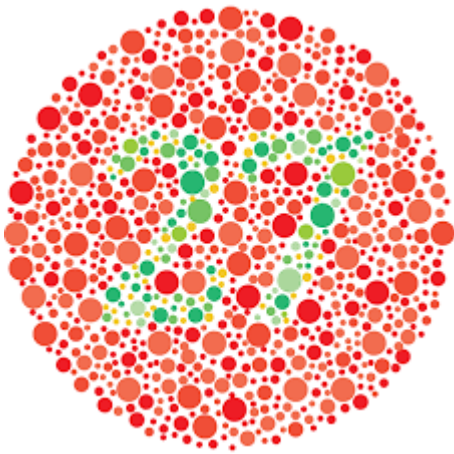

# Test de Visión Cromática

Imágenes tomadas de: <https://www.colour-blindness.com/colour-blindness-tests/ishihara-colour-test-plates/>