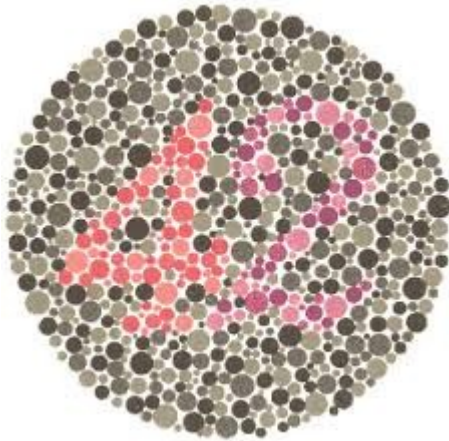

# Test de Visión Cromática

Imágenes tomadas de: <https://www.colour-blindness.com/colour-blindness-tests/ishihara-colour-test-plates/>