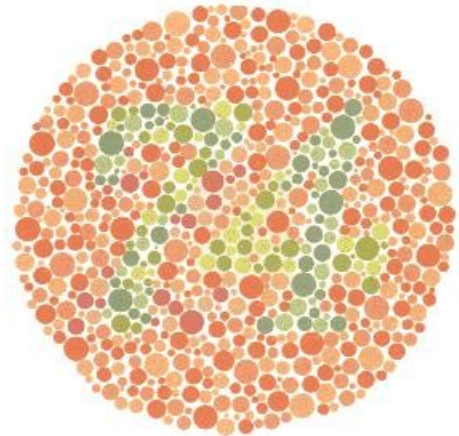

# Test de Visión Cromática

Imágenes tomadas de: <https://www.colour-blindness.com/colour-blindness-tests/ishihara-colour-test-plates/>