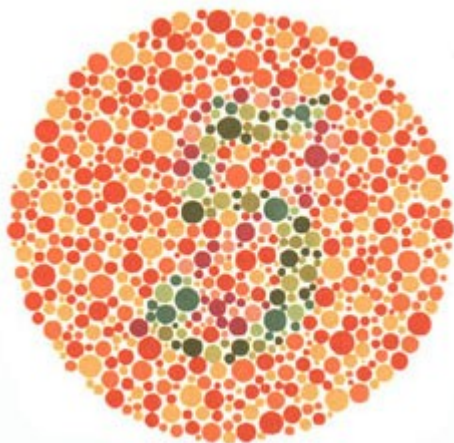

# Test de Visión Cromática

Imágenes tomadas de: <https://www.colour-blindness.com/colour-blindness-tests/ishihara-colour-test-plates/>